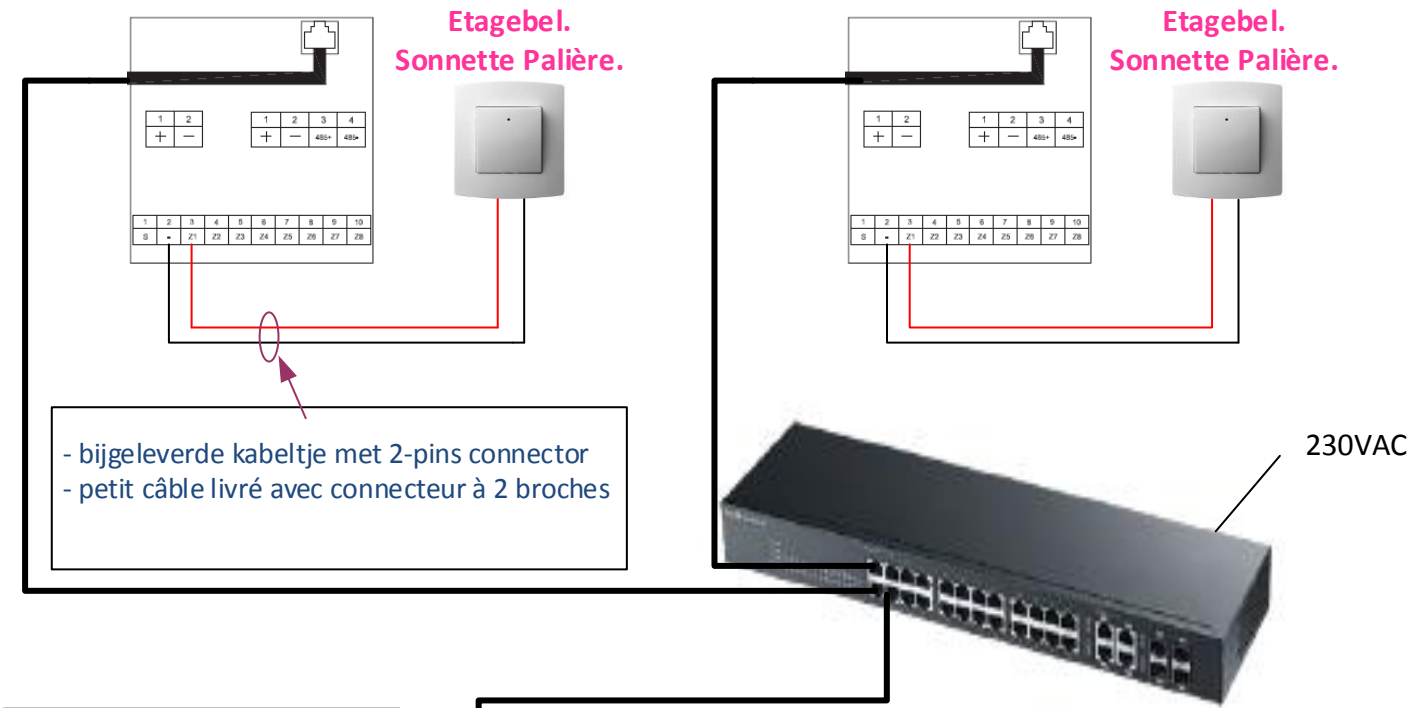

WIT / NEO Videofoon/Vidéophone

WIT / NEO Videofoon/Vidéophone

**Etagebel.
Sonnette Palière.**

**Etagebel.
Sonnette Palière.**

- bijgeleverde kabeltje met 2-pins connector
- petit câble livré avec connecteur à 2 broches

Buitenpost SIP , KIN of MILO.
Poste Extérieur SIP , KIN ou MILO.

Switch Poe

230VAC

Activeren van etagebel. Activation sonnette palière.

Selecteer : Installer Settings.
Selectioner : Installer Settings.
Enter PIN : 6666.