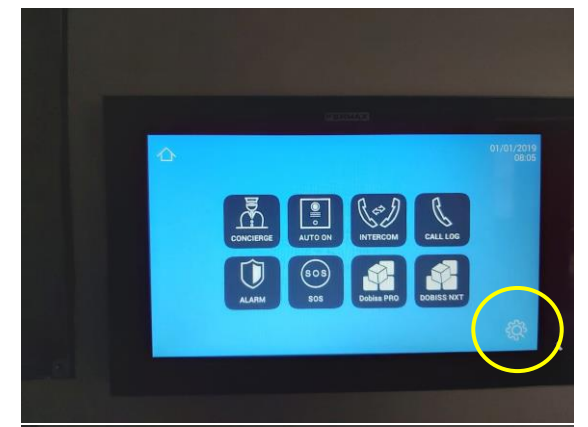

WIT / NEO Videofoon/Vidéophone

WIT / NEO Videofoon/Vidéophone

**Etagebel.
Sonnette Palière.**

**Etagebel.
Sonnette Palière.**

- bijgeleverde kabeltje met 2-pins connector
- petit câble livré avec connecteur à 2 broches

Buitenpost SIP , KIN of MILO.
Poste Extérieur SIP , KIN ou MILO.

Switch Poe

230VAC

Activeren van etagebel. Activation sonnette palière.

Selecteer : Installer Settings.
Selectioner : Installer Settings.
Enter PIN : 6666.