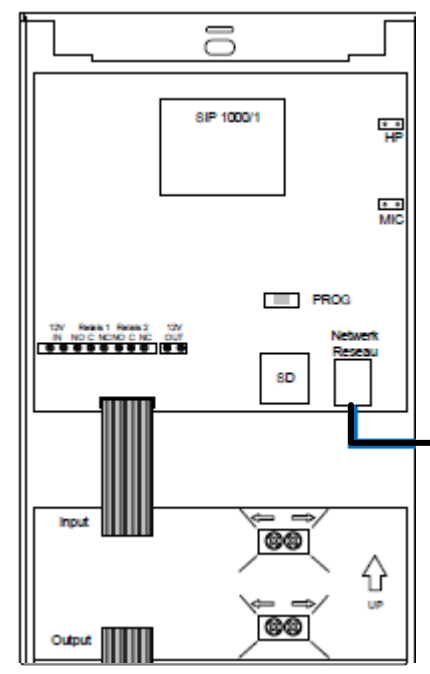

WIT / NEO Videofoon/Vidéophone

WIT / NEO Videofoon/Vidéophone

**Etagebel.
Sonnette Palière.**

**Etagebel.
Sonnette Palière.**

- bijgeleverde kabeltje met 2-pins connector
- petit câble livré avec connecteur à 2 broches

Buitenpost SIP , KIN of MILO.
Poste Extérieur SIP , KIN ou MILO.

Switch Poe

230VAC

Activeren van etagebel. Activation sonnette palière.

Selecteer : Installer Settings.
Selectioner : Installer Settings.
Enter PIN : 6666.