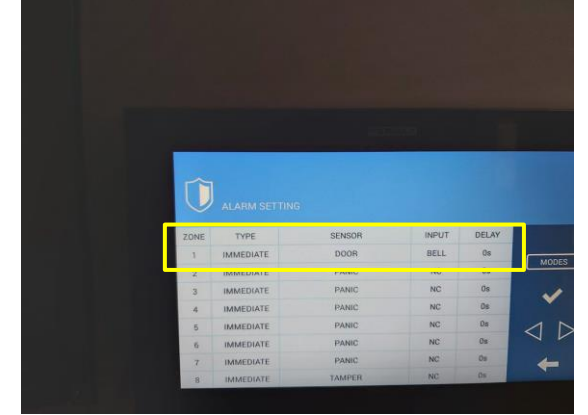

Buitenpost SIP , KIN of MILO.
Poste Extérieur SIP , KIN ou MILO.

Switch Poe

230VAC

Activeren van etagebel. Activation sonnette palière.

Selecteer : Installer Settings.
Selectioner : Installer Settings.
Enter PIN : 6666.

Selecteer : Alarm.
Selectioner : Alarm.

Sensor : Door.
Input : Bell.
Delay : 0 sec.

Bevestig de aanpassing in "Alarm Settings".
Confirmer les modifications dans "Alarm Settings".