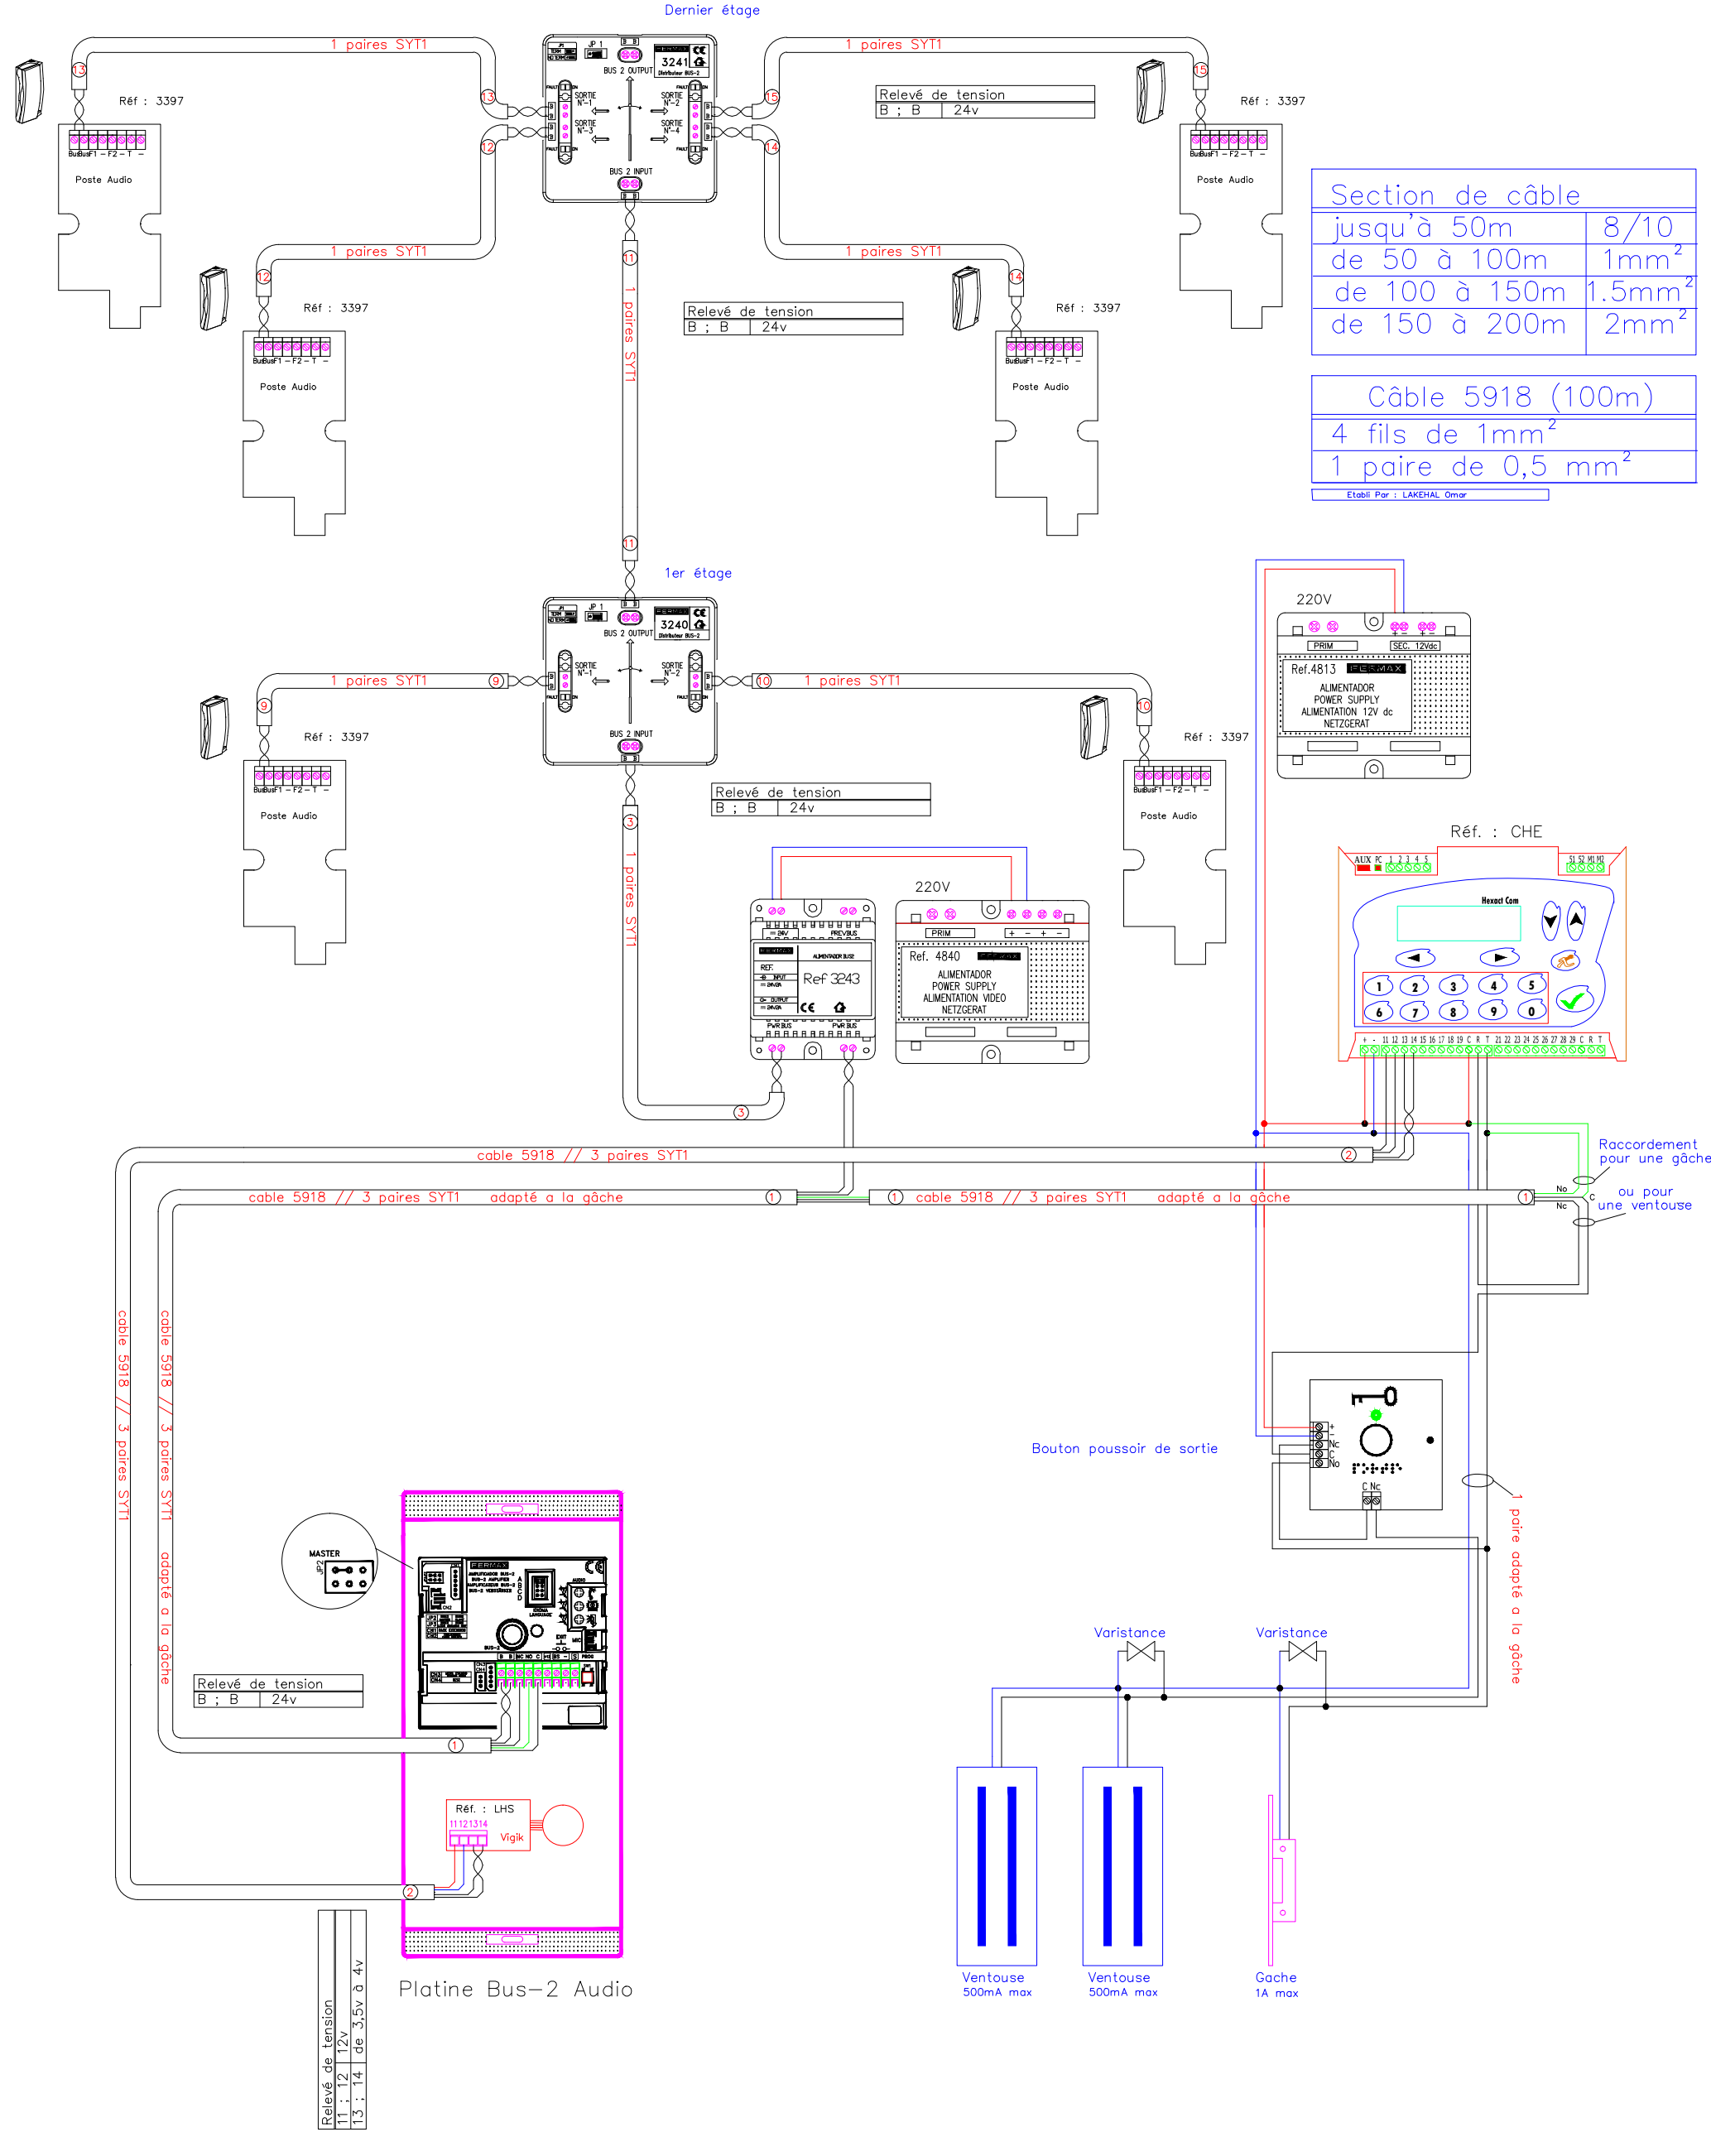

Dernier étage

1er étage

Section de câble	
jusqu'à 50m	8/10
de 50 à 100m	1mm ²
de 100 à 150m	1.5mm ²
de 150 à 200m	2mm ²
Câble 5918 (100m)	
4 fils de 1mm ²	
1 paire de 0,5 mm ²	
Etabli Par : LAKEHAL Omar	

Schéma Audio BUS-2 avec une CHE

Réf : HB0114-02-B