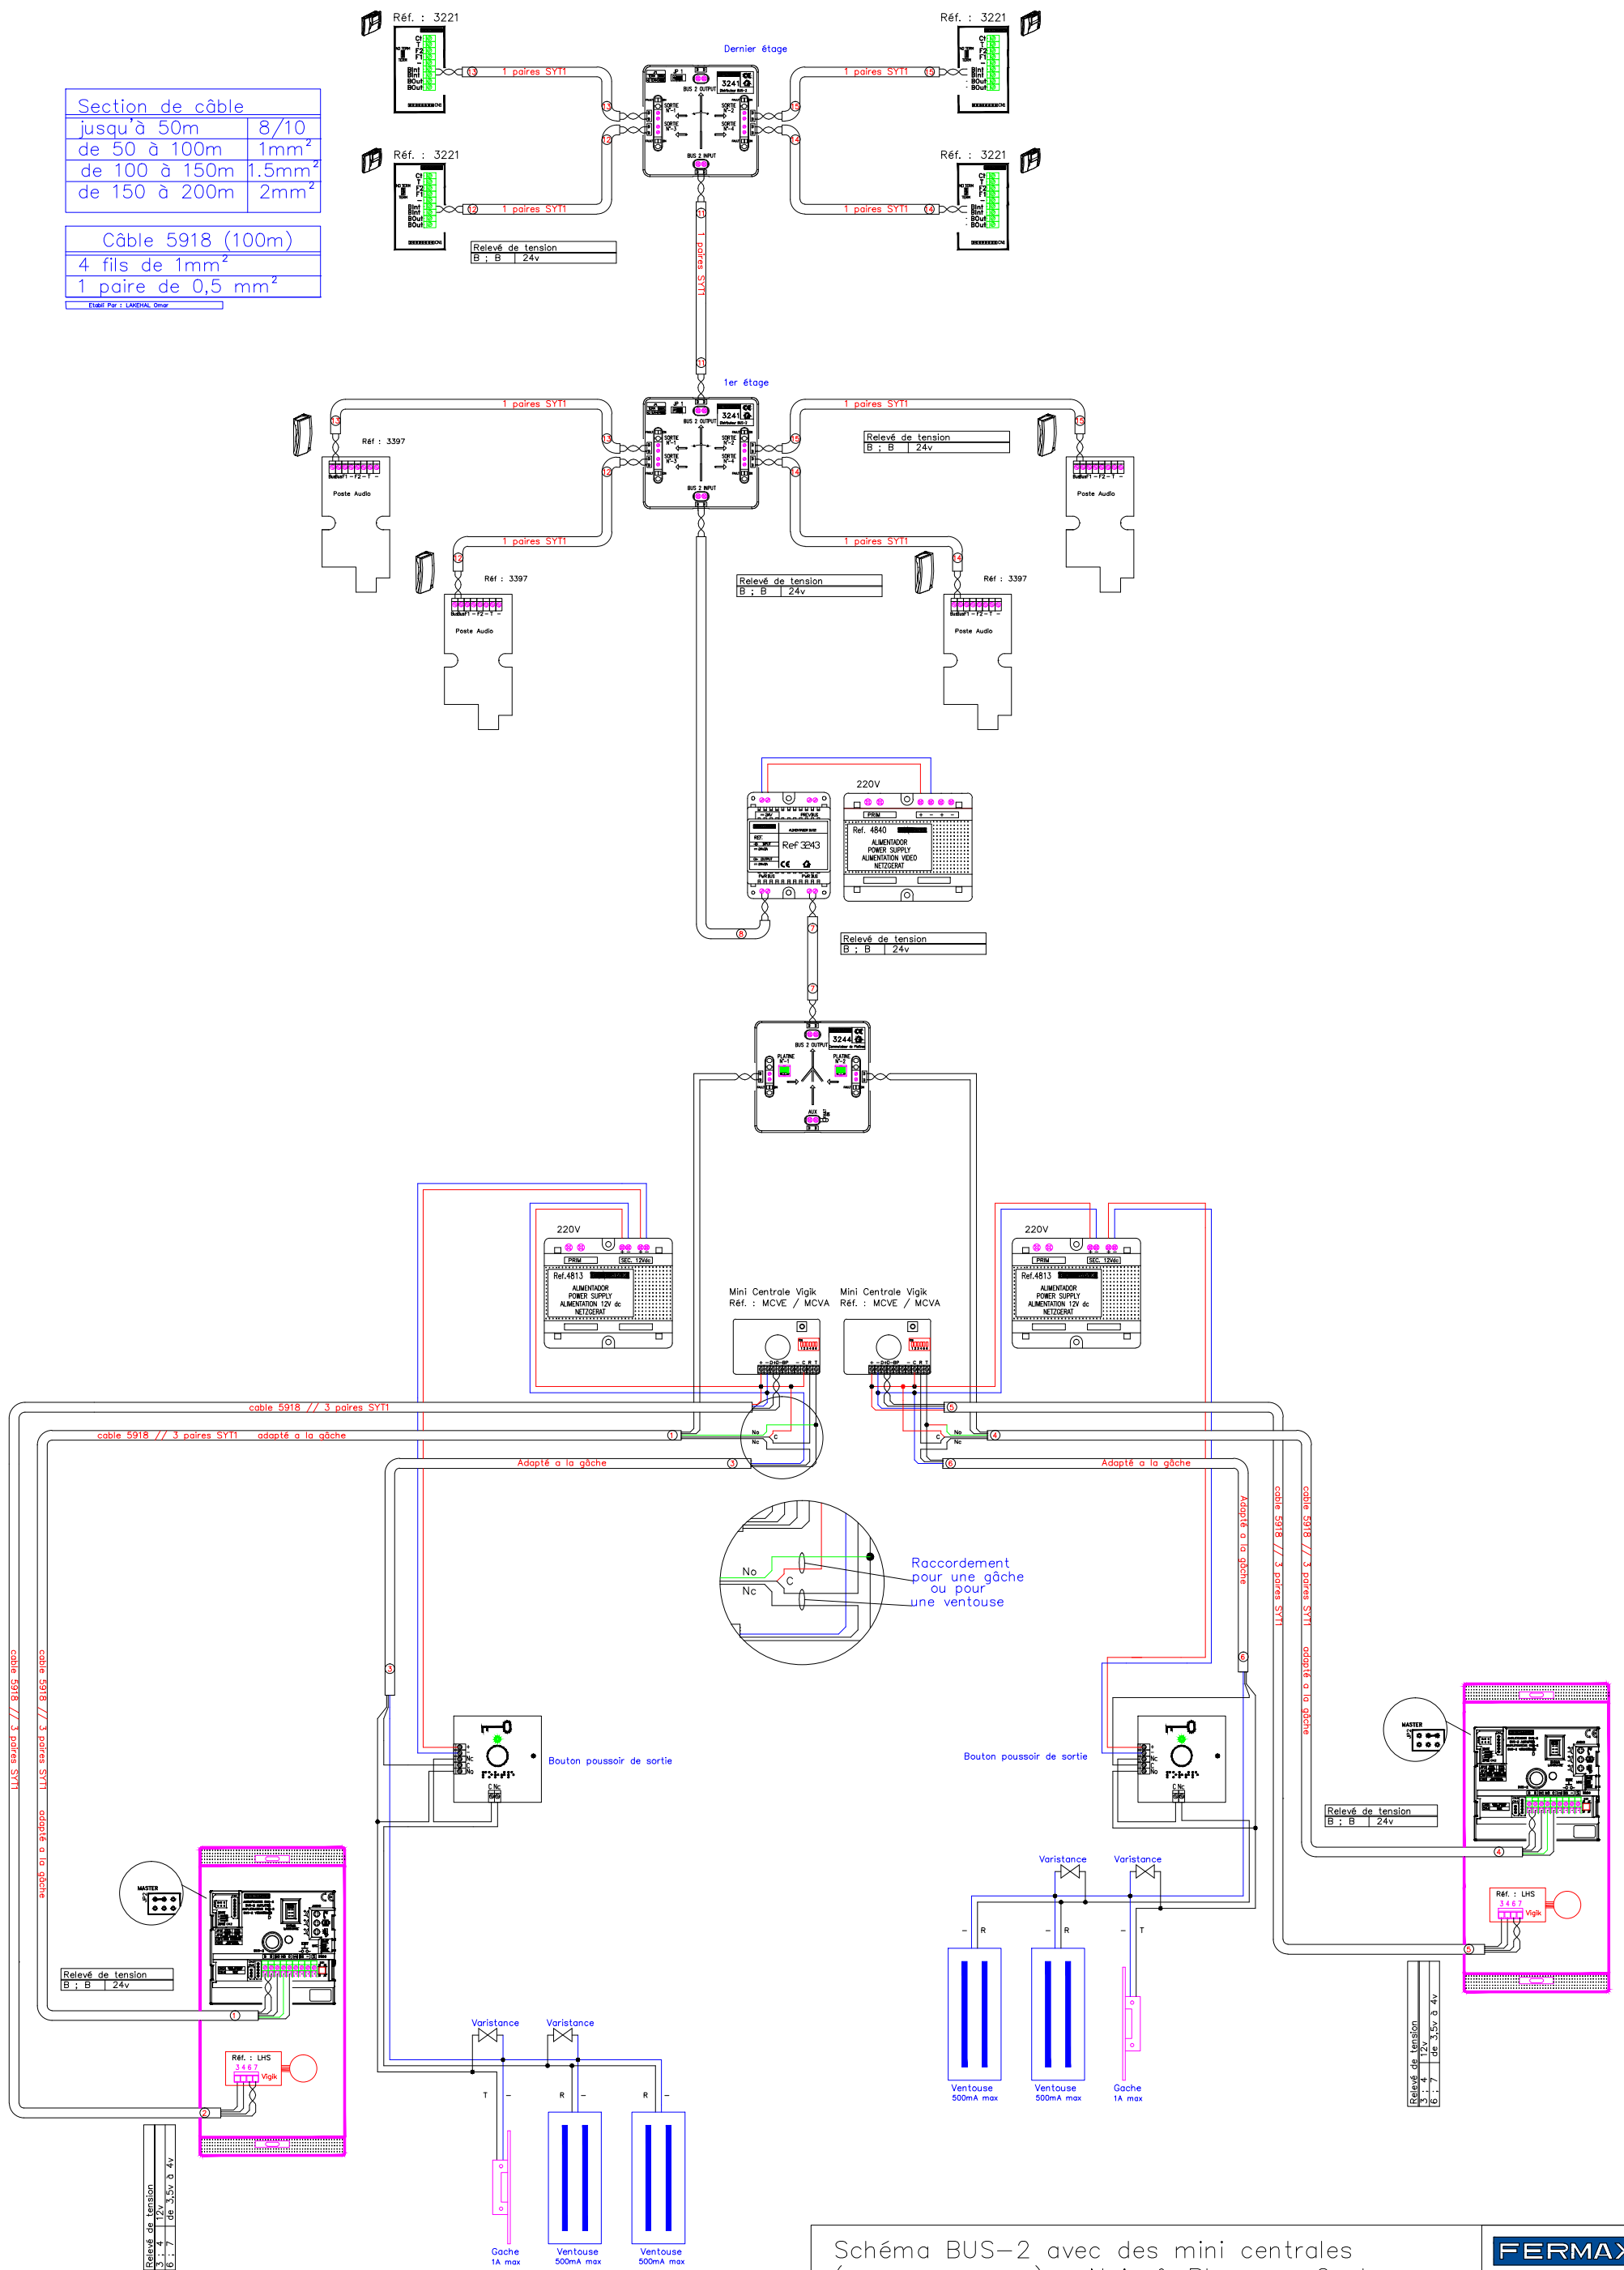

Section de câble	
jusqu'à 50m	8/10
de 50 à 100m	1mm ²
de 100 à 150m	1.5mm ²
de 150 à 200m	2mm ²

Câble 5918 (100m)	
4 fils de 1mm ²	
1 paire de 0,5 mm ²	

Extrait Pat. : LAMETHA, Omip

Schéma BUS-2 avec des mini centrales (mcve ou mcva) Noir & Blanc ou Couleur
2 Platinas en commutation

FERMAX

Réf : LHS
HB1212-03-B