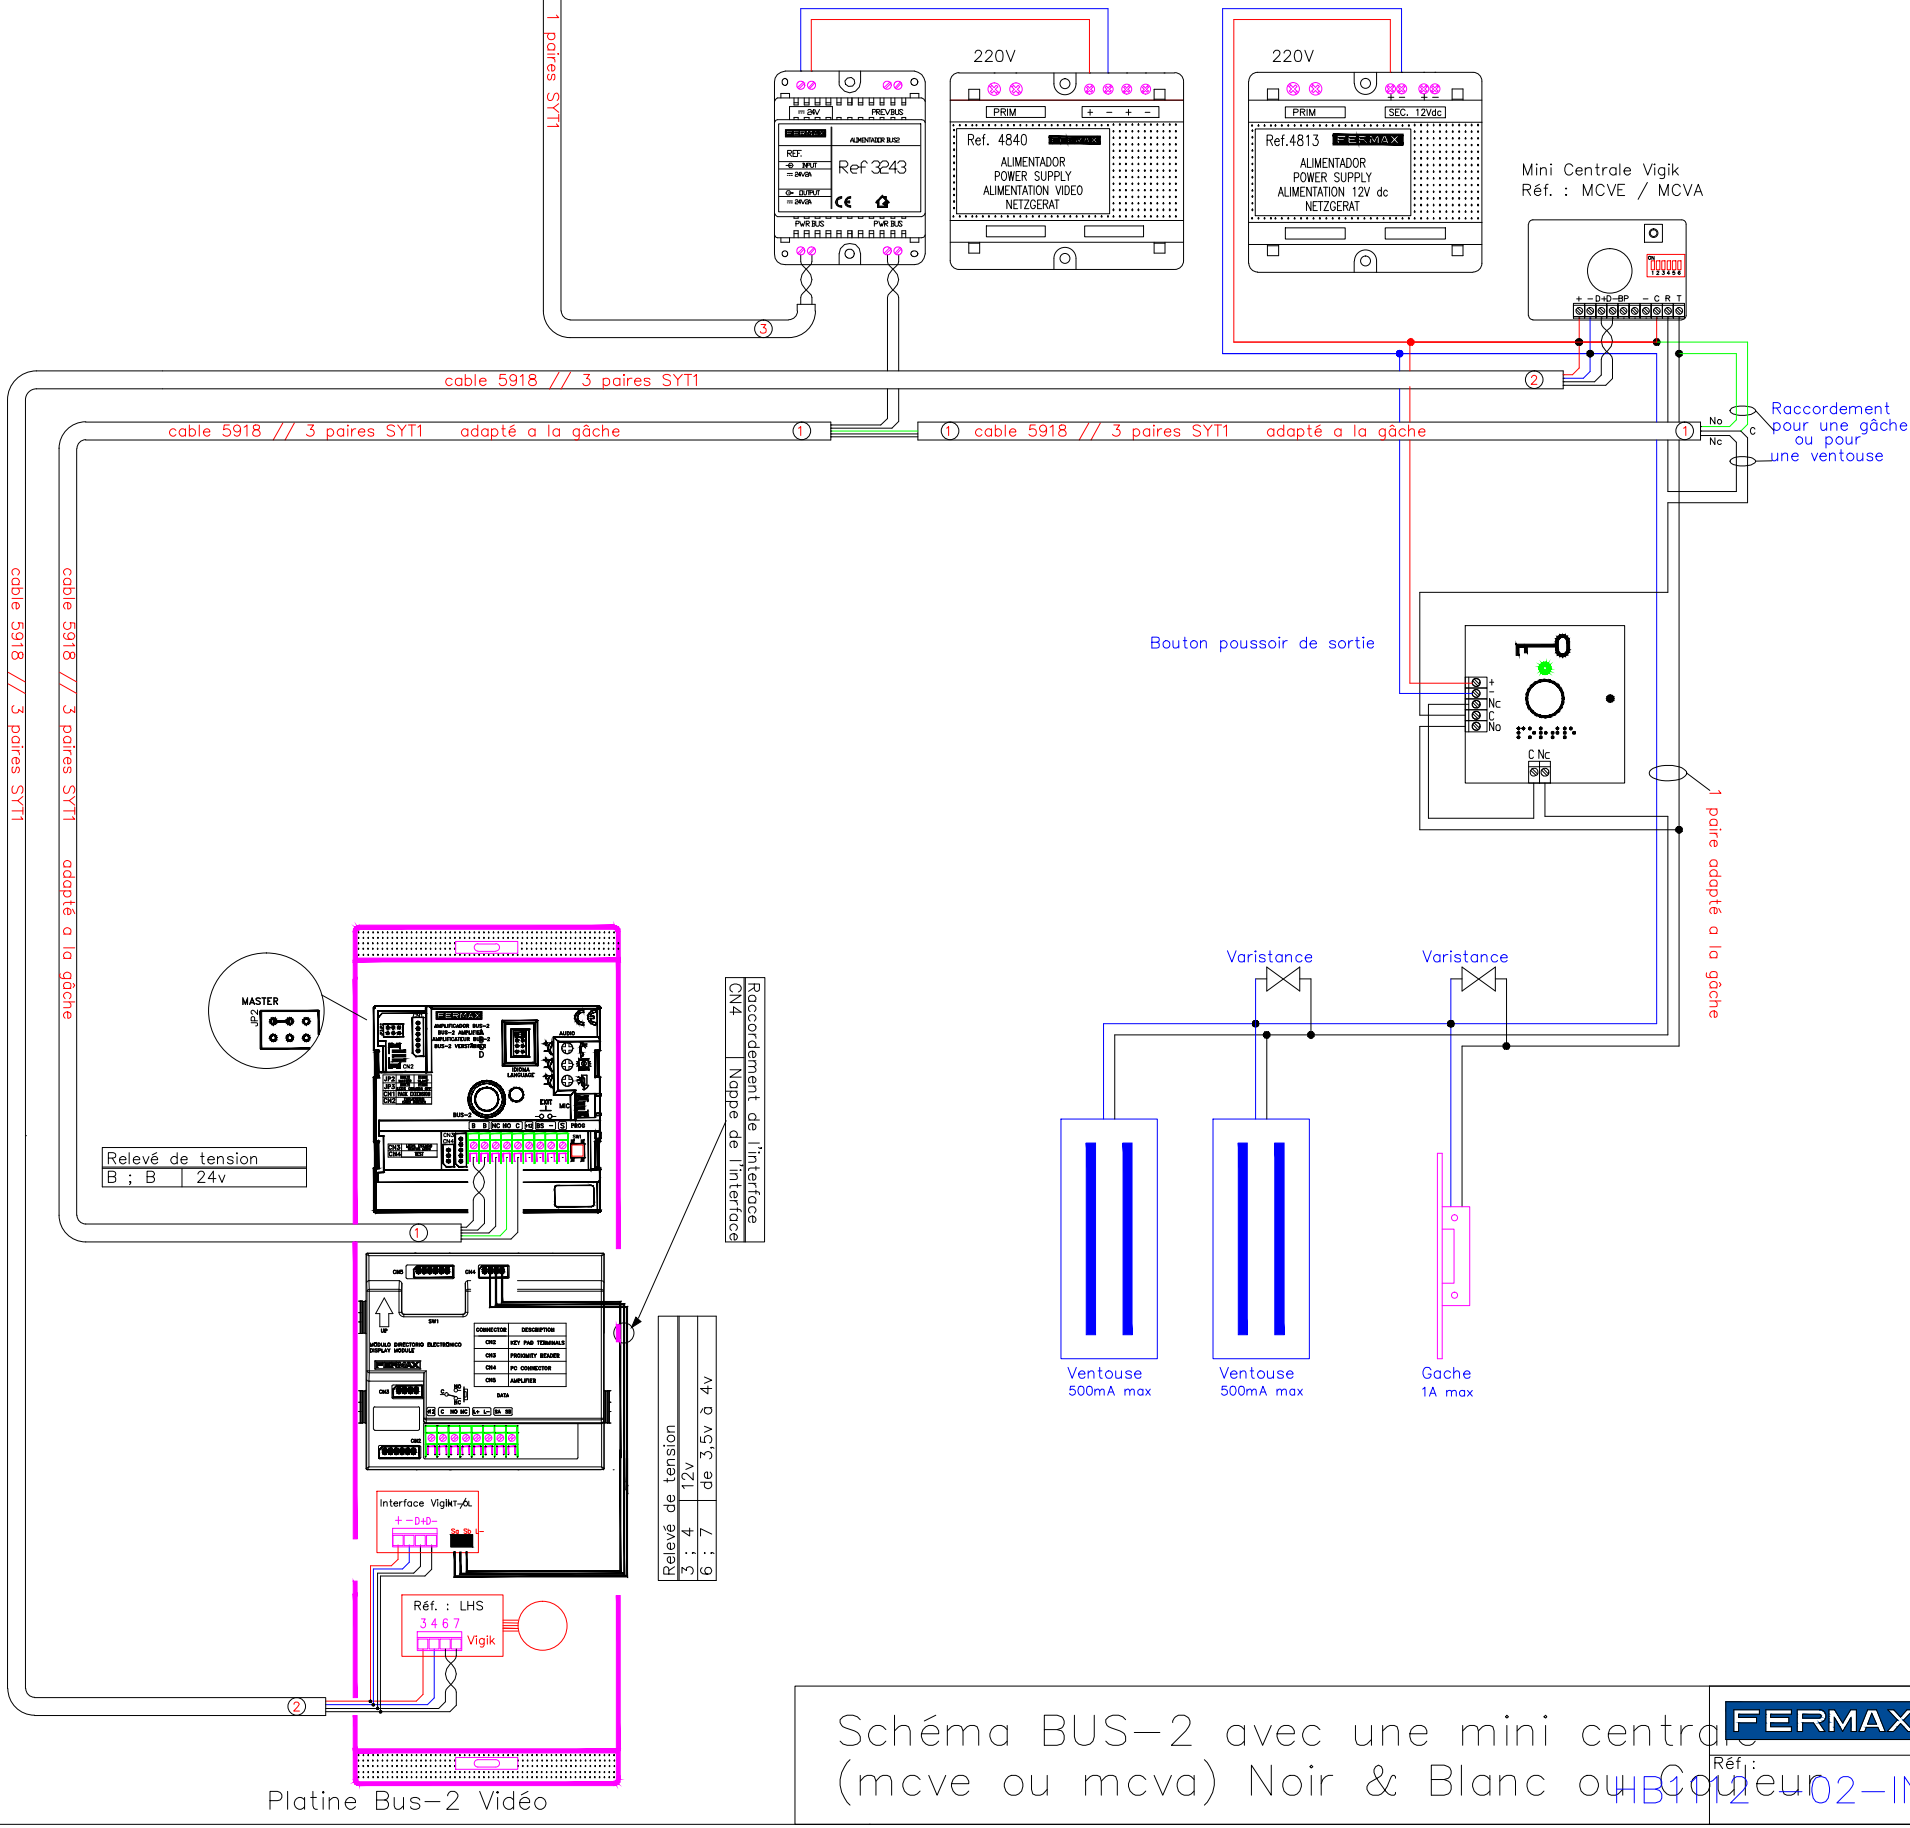

Section de câble	
jusqu'à 50m	8/10
de 50 à 100m	1mm ²
de 100 à 150m	1.5mm ²
de 150 à 200m	2mm ²

Câble 5918 (100m)	
4 fils de 1mm ²	
1 paire de 0,5 mm ²	

Etabli Par : LAKEHAL Omar

Schéma BUS-2 avec une mini centrale (mcve ou mcva) Noir & Blanc ou Couleur
 Réf : HBI012-02-INT