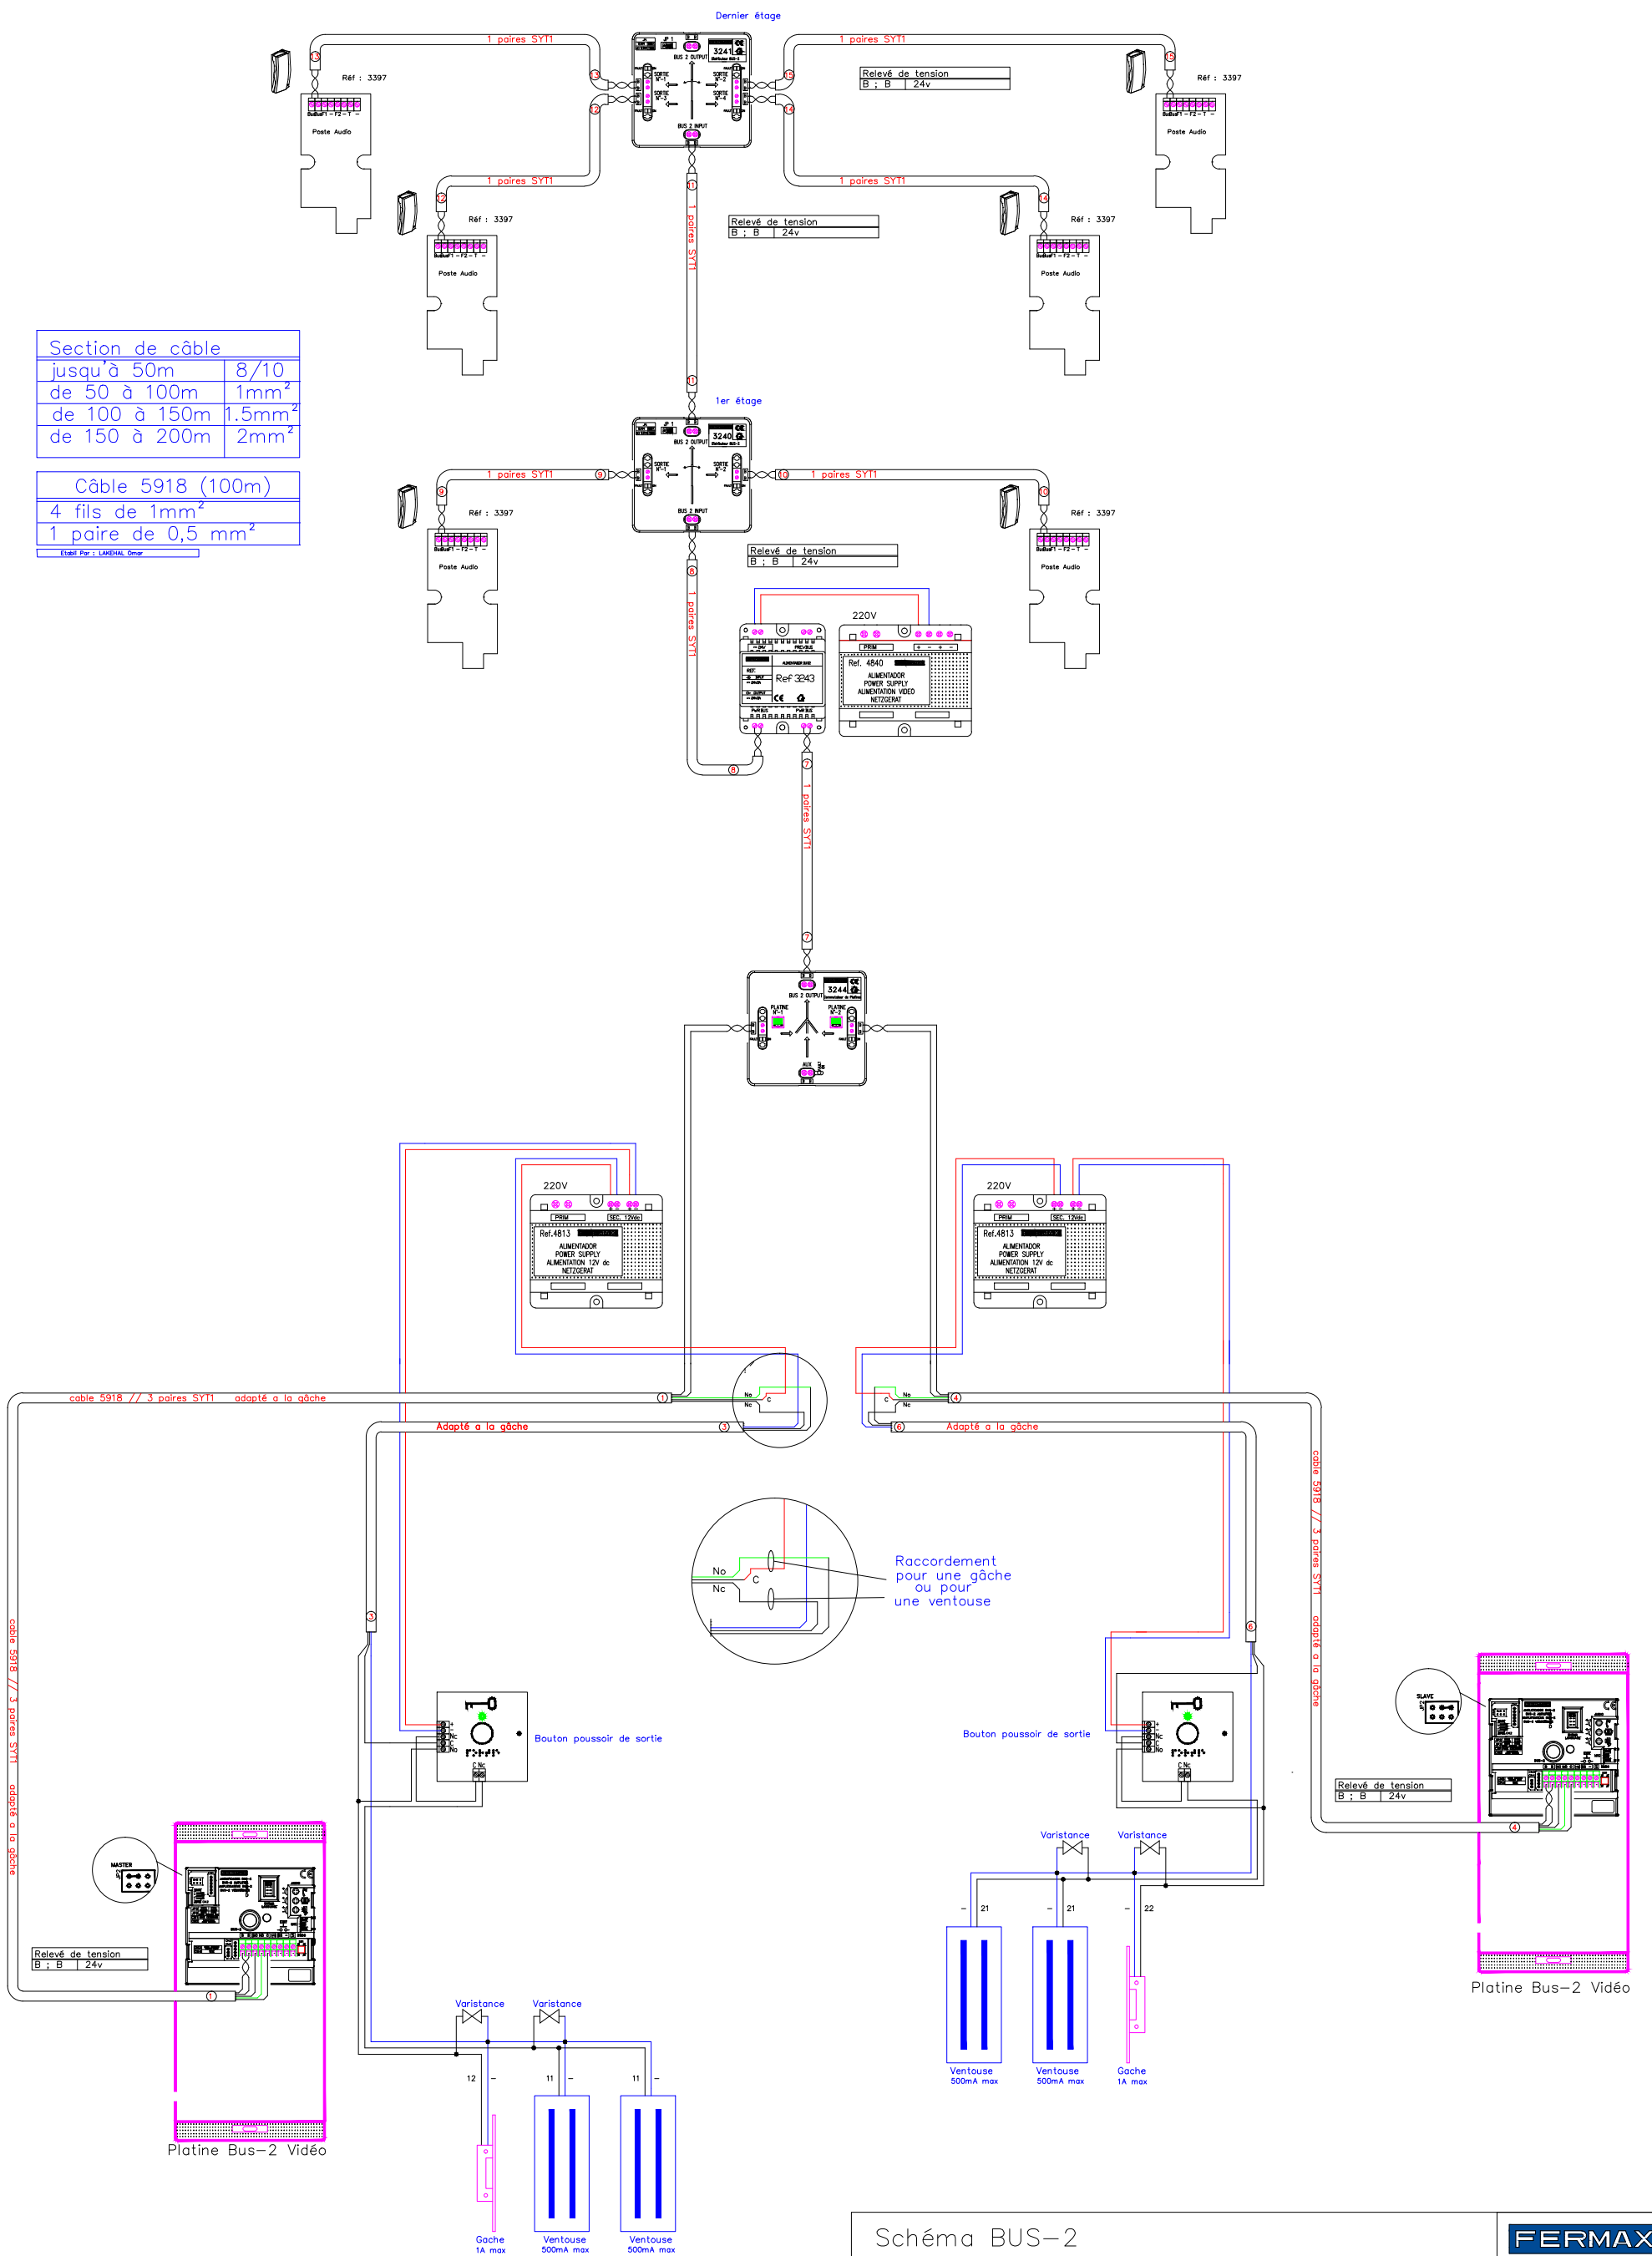

Section de câble	
jusqu'à 50m	8/10
de 50 à 100m	1mm ²
de 100 à 150m	1.5mm ²
de 150 à 200m	2mm ²

Câble 5918 (100m)	
4 fils de 1mm ²	
1 paire de 0,5 mm ²	

Établi Par : LAUREN, Omar

Schéma BUS-2
Noir & Blanc ou Couleur
2 Platinas en commutation

FERMAX

Réf :
HB0211-02-BP