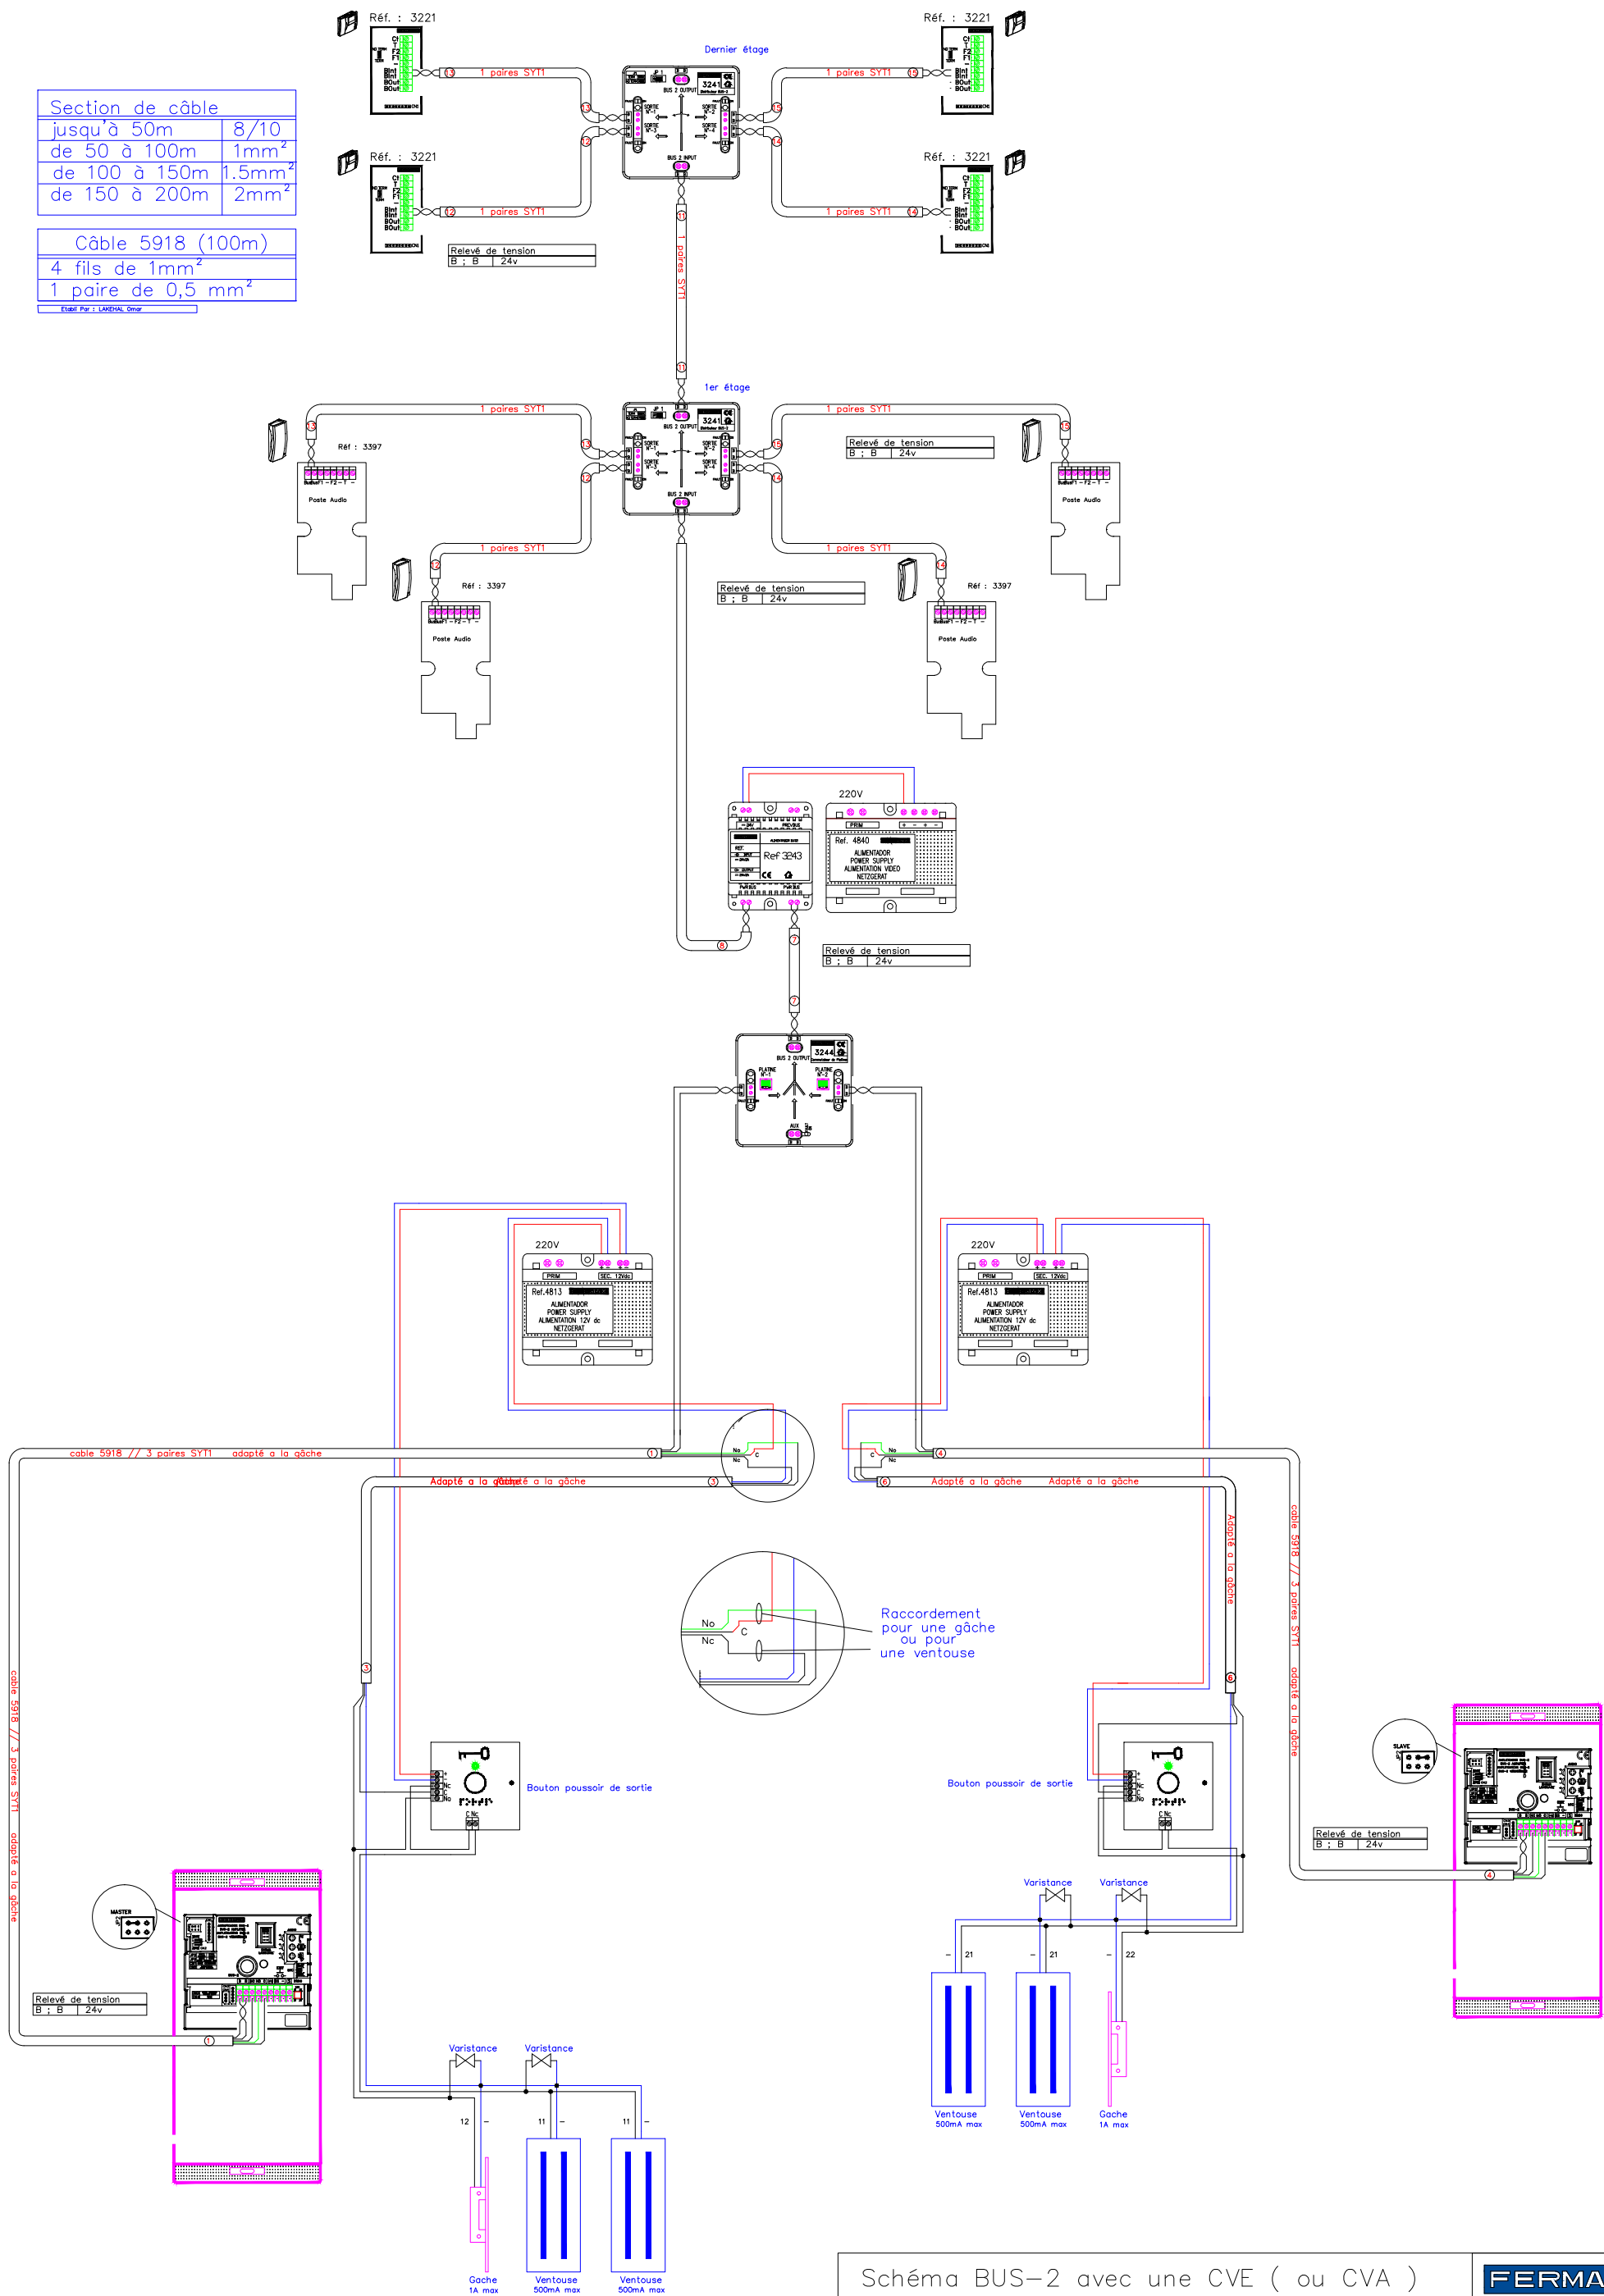

Section de câble	
jusqu'à 50m	8/10
de 50 à 100m	1mm ²
de 100 à 150m	1.5mm ²
de 150 à 200m	2mm ²

Câble 5918 (100m)	
4 fils de 1mm ²	
1 paire de 0,5 mm ²	

Extrait Pat. : LAEDEL, Omip

Schéma BUS-2 avec une CVE (ou CVA)
Noir & Blanc ou Couleur
2 Platines en commutation

FERMAX

Réf : HB1211-03-BP