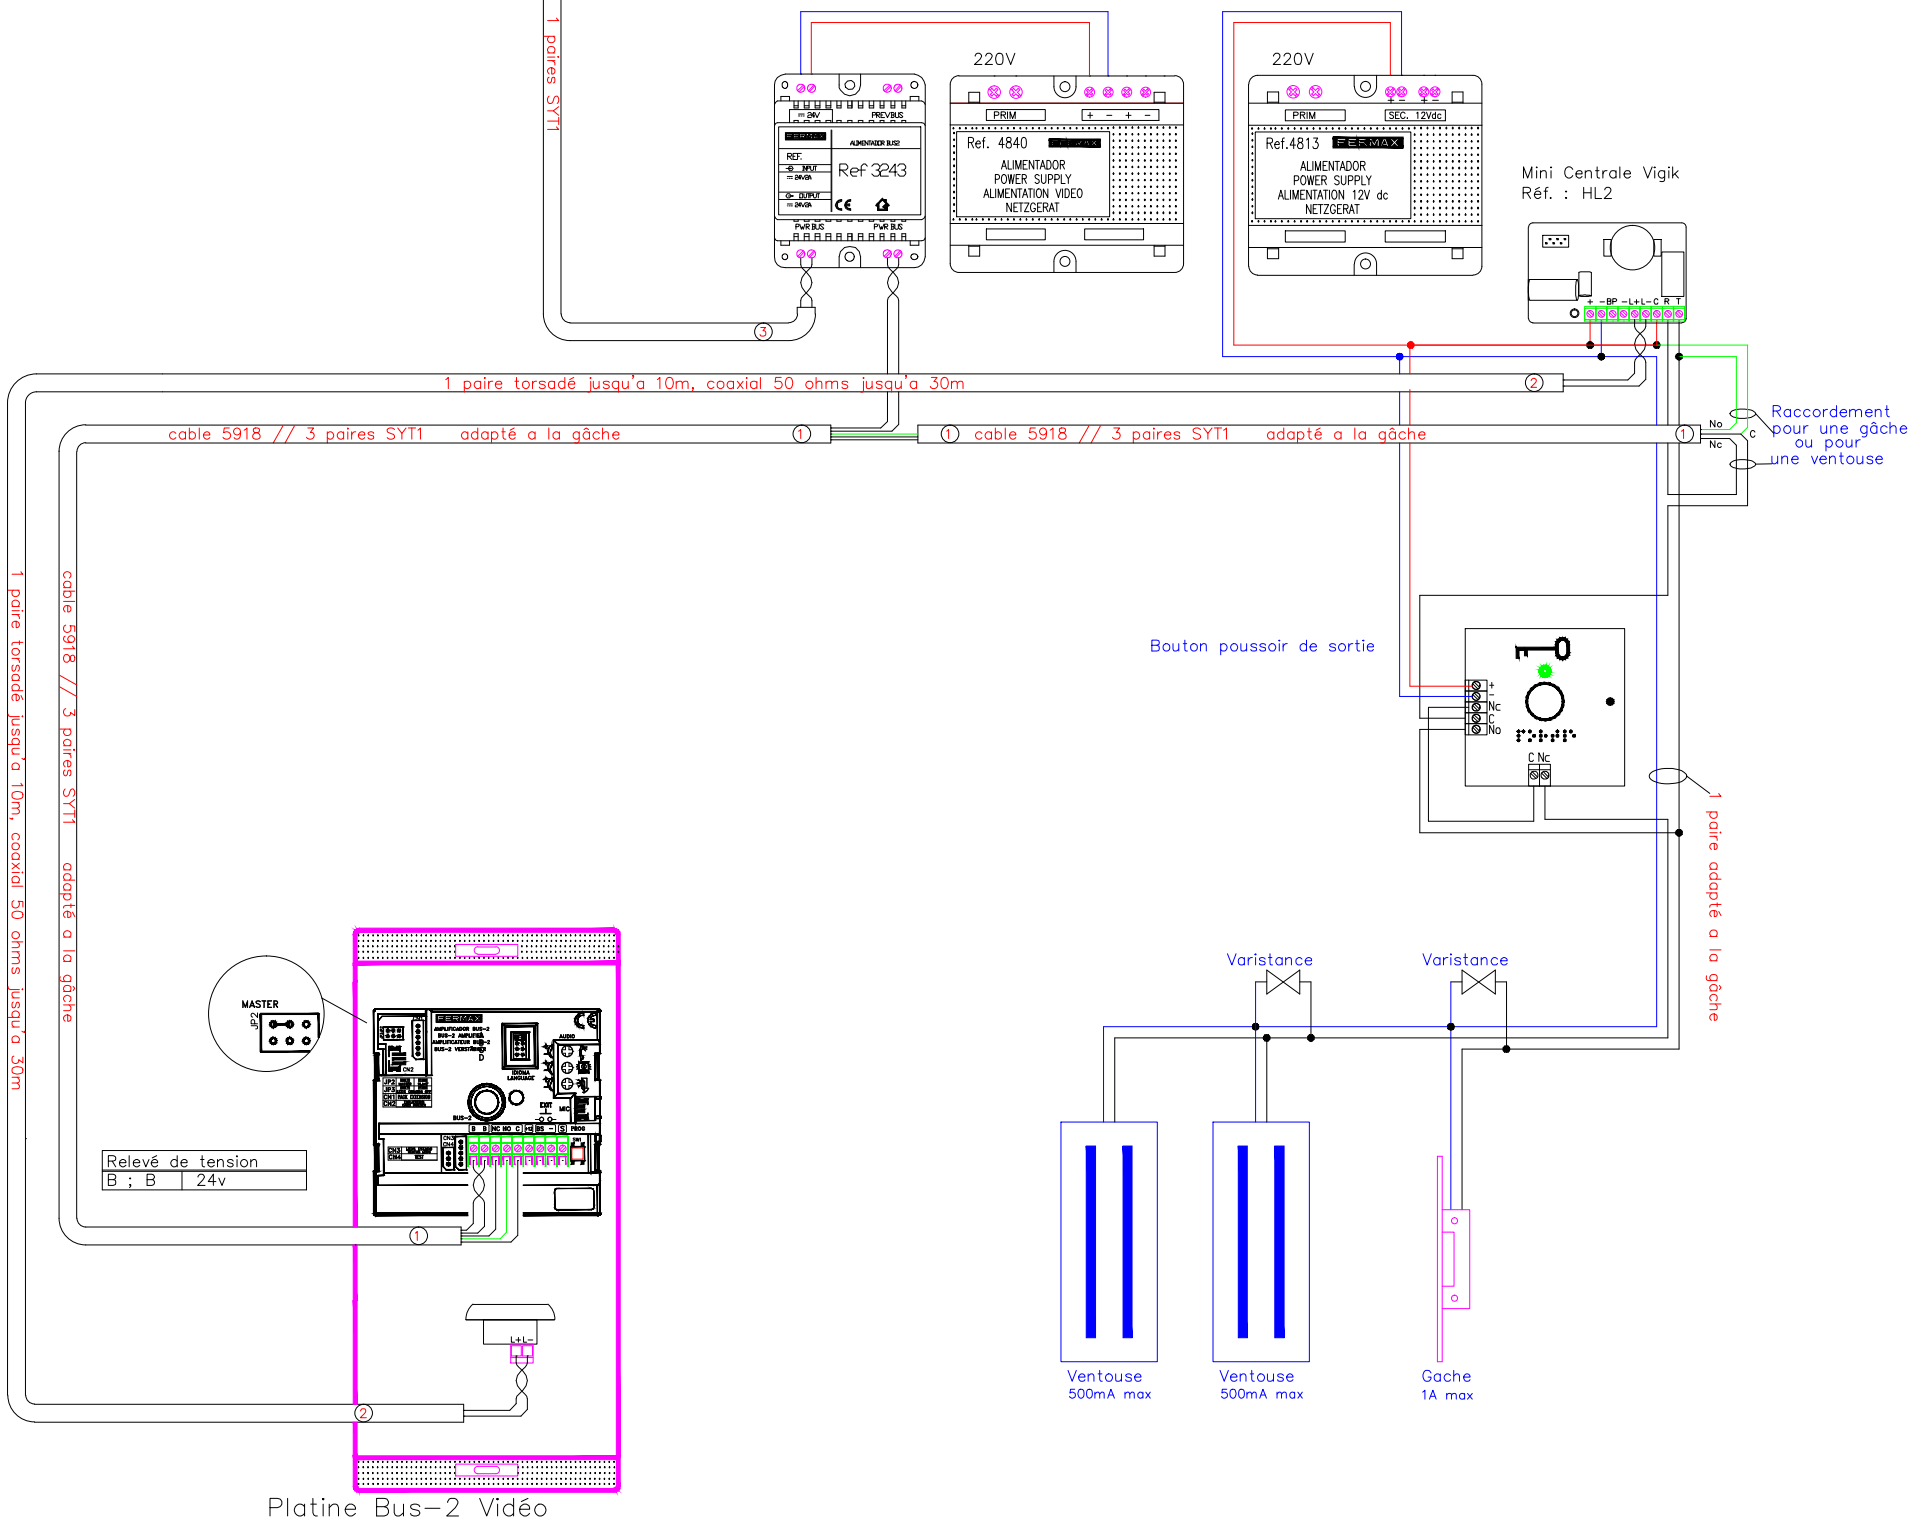

Section de câble	
jusqu'à 50m	8/10
de 50 à 100m	1mm ²
de 100 à 150m	1.5mm ²
de 150 à 200m	2mm ²

Câble 5918 (100m)	
4 fils de 1mm ²	
1 paire de 0,5 mm ²	

Etabli Par : LAKEHAL Omar

Schéma BUS-2 avec une HL2
Noir & Blanc ou Couleur

FERMAX

Réf : HB1113-02-B